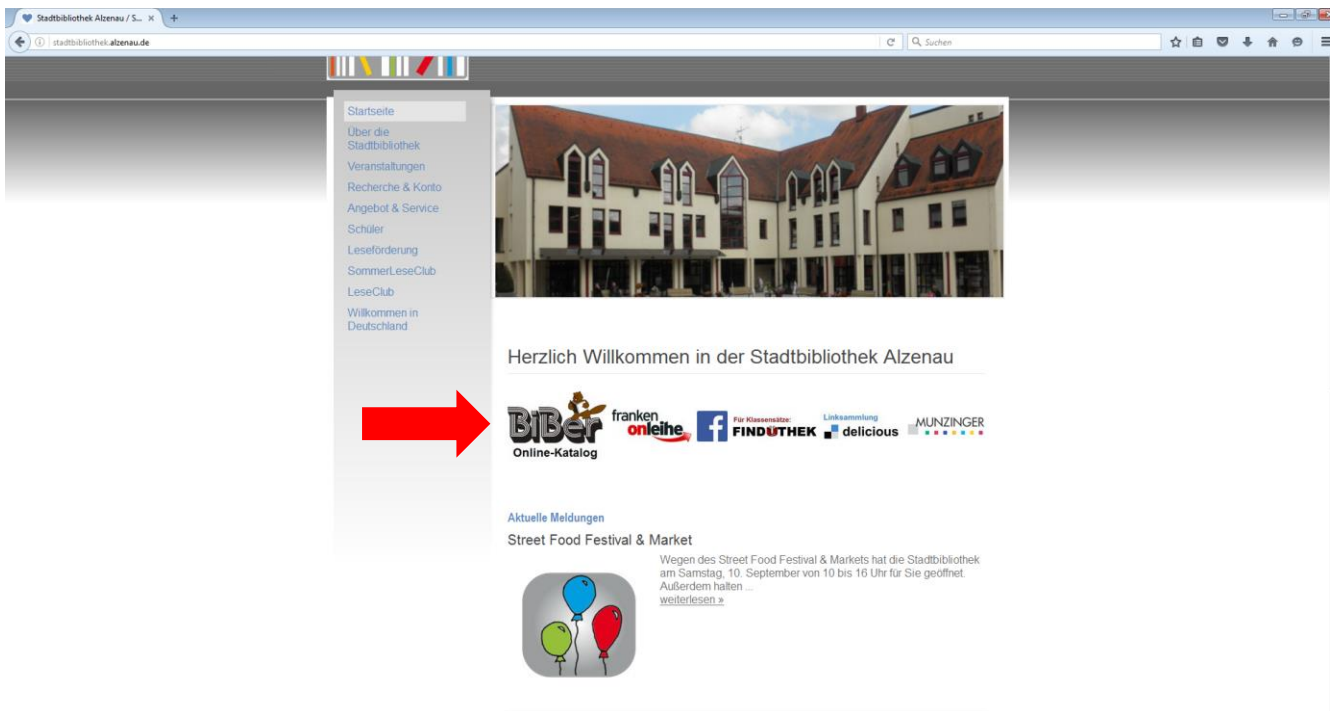

# Benachrichtigungen für ablaufende Ausweise

**Schritt 1:** Aufrufen des Online-Kataloges über [stadtbibliothek.alzenau.de](http://stadtbibliothek.alzenau.de) über das „Biber-Symbol“.

**Schritt 2:** Einloggen unter „Mein Konto“